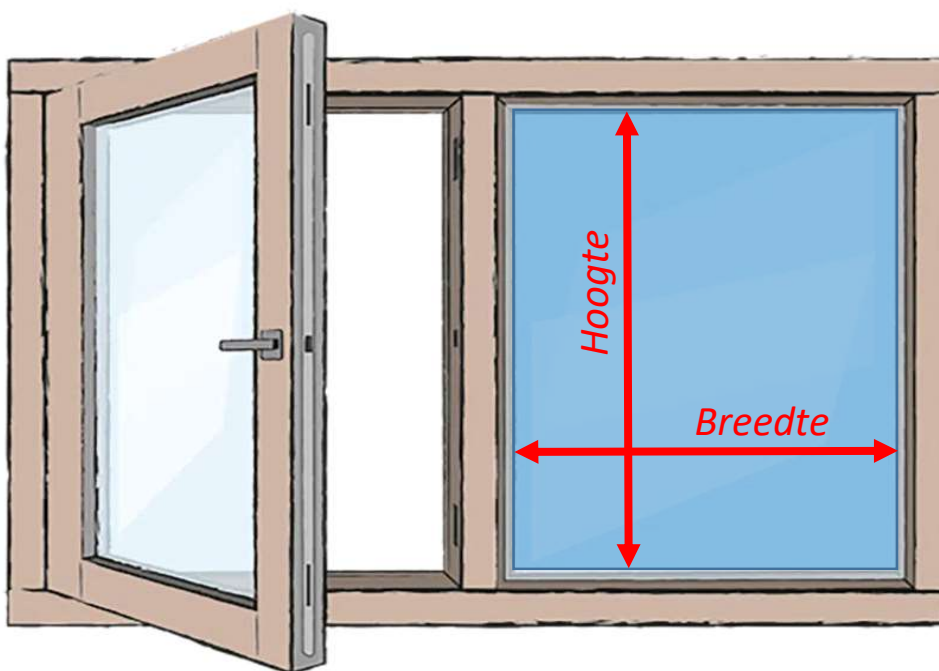

# Meetinstructie

Screendoek op maat (Zeilring 12mm)

Geef de gewenste afmetingen in van het te bestellen doek

## Bestellen:

Gemeten hoogte  
Gemeten breedte

Let op: de afmetingen zijn in millimeters(mm)

Voor afwijkende posities van de ringen, geef dit mee in een opmerking of tekening (bestand)