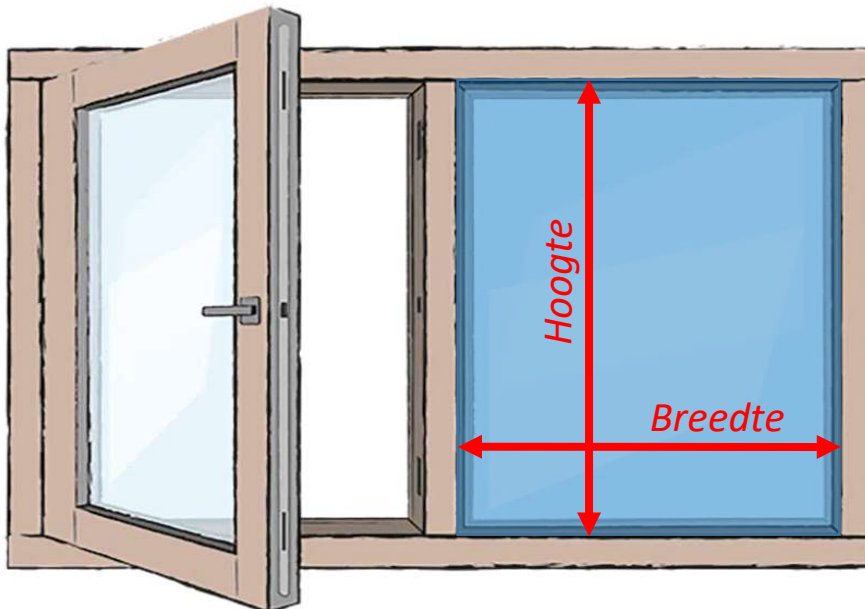

Meetinstructie

Screendoek op maat (Tourniquets)

Meet de hoogte & breedte van de glasruit (binnenkant van het kozijn)

Bestellen:

Gemeten hoogte **+ 60mm**

Gemeten breedte **+ 60mm**

Let op: de afmetingen zijn in millimeters(mm)